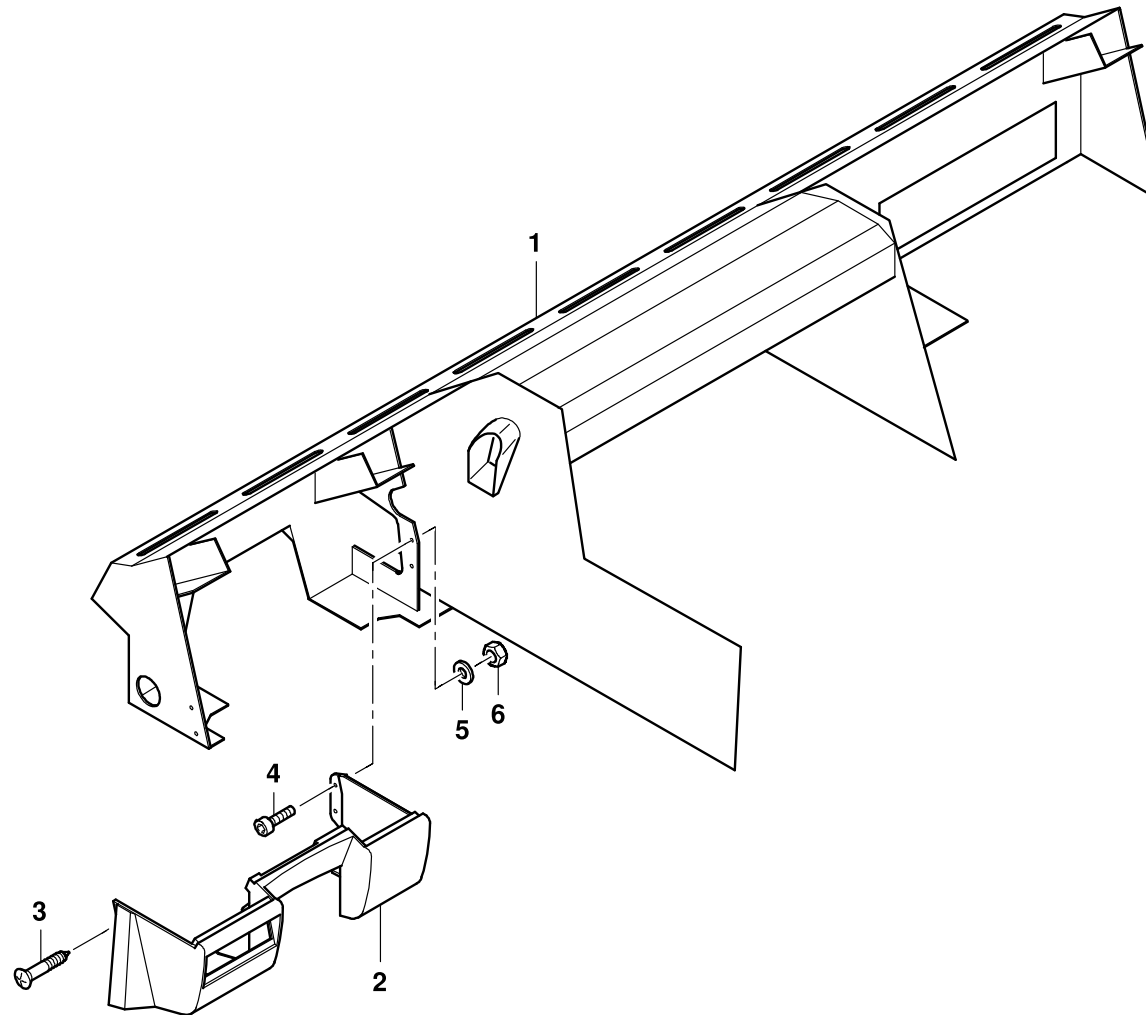

GROVEGRUNDRAHMEN ZSB.
BASIC FRAMEBILDТАFEL
PICTORIAL DISPLAY**GMK 3050**
BE 550
G 231

05.09

3078847-ETL #

1/1

3078847-0-BL01-0509-0000